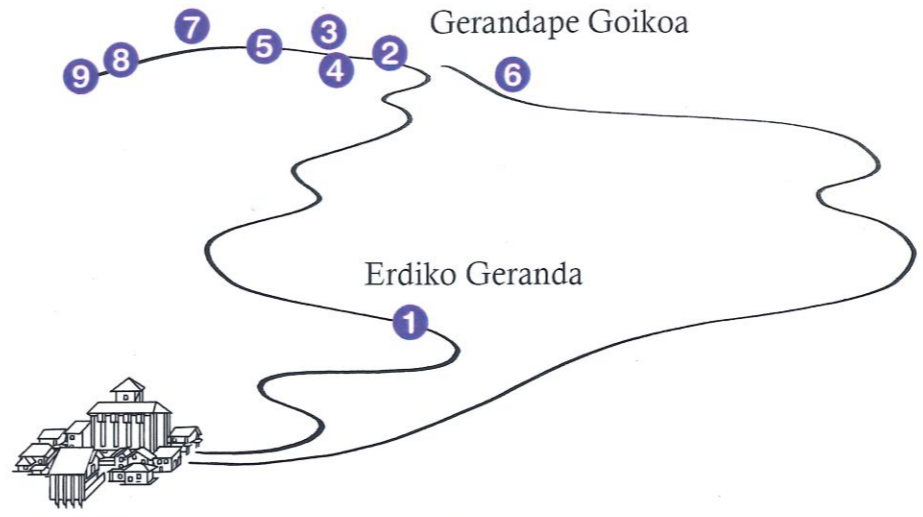

7 Tolva CronoTransformadora

8 Registro Fósil Devónico

9 Kintsugi Reparador

BEHATOKIA

Galería Observatorio de Arte y Naturaleza
SINTONIA ARRECIFAL

ALBER PALOMERA & ROBER GARAY
LePatafiscCabinet

Cantera Gerandape de Ereño / junio 2019

"Arte Garaikidearen ikuspuntutik alegiazko bidaia denboran barrena, gure pasaia menditsuari itxura eman zion uharrri sakonera..."

<https://www.facebook.com/groups/Behatokia/>
 arte_behatokia